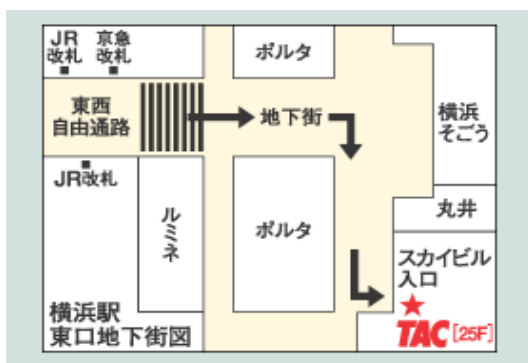

TAC横浜校のご案内

<スカイビル外観>

<横浜校までの案内図>

横浜駅東口からポルタ地下街を通過して、横浜そごう隣のビルがTAC横浜校が入っているスカイビルです。横浜駅直結なので、雨の日でも傘をささずに行ける利便性の高い校舎です！

TAC横浜校はスカイビルの24・25・26階になります。右写真のスカイビル地下2F入口に入って右奥にエレベーターがございます。受付は25階にございますので、初めてご来校いただく場合は、まず25階総合受付にお寄りください。また、1Fにはコンビニエンスストアが10・11・28・29Fには飲食フロアもございます。

■B2F スカイビル入口

■25F エレベーターホール

25階で降りると、まず両サイドに掲示板があります。左側には、当日の教室スケジュールが分かる日程表や各フロアの見取り図、右側には横浜校オススメ講座や講座情報が掲載されています。総合受付にお寄りいただく場合は、掲示板を過ぎて1つ目の角を右に曲がってください。

総合受付では講座申込みをはじめとして、各種申請や書籍販売、個別受講相談を承っております。また、講座で使用する教材のお渡しやDVD受け渡し窓口もございます。ご不明な点がございましたらお気軽に総合受付までお尋ねください。

■25F 総合受付

■25F 受付内パンフレットラック

パンフレットは以下の5つに分類して設置しております。

- ①会計系資格(簿記・会計士・税理士など)
- ②国際系資格(USCPA、TOEIC、CIAなど)
- ③公務員・不動産系資格(公務員全般、宅建、不動産鑑定士など)
- ④法律系資格(司法試験、司法書士、社労士、行政書士など)
- ⑤金融系・IT系資格(中小企業診断士、FP、情報処理など)

※その他にも多数の資格パンフレットをご用意しております。お気軽に受付スタッフまでお声掛けください。