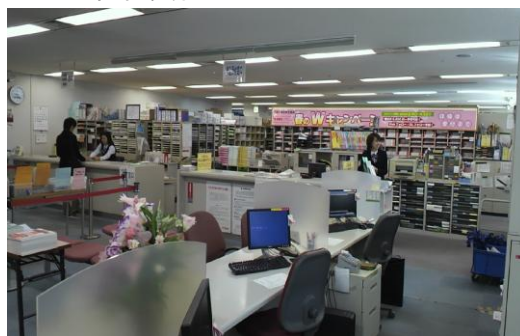

■B2F スカイビル入口

■25F エレベーターホール

25階で降りると、まず両サイドに掲示板があります。左側には、当日の教室スケジュールが分かる日程表や各フロアの見取り図、右側には横浜校オススメ講座や講座情報が掲載されています。総合受付にお寄りいただく場合は、掲示板を過ぎて1つ目の角を右に曲がってください。

総合受付では講座申込みをはじめとして、各種申請や書籍販売、個別受講相談を承っております。また、講座で使用する教材のお渡しやDVD受け渡し窓口もございます。ご不明な点がございましたらお気軽に総合受付までお尋ねください。

■25F 総合受付

■25F 受付内パンフレットラック

パンフレットは以下の5つに分類して設置しております。

- ①会計系資格(簿記・会計士・税理士など)
- ②国際系資格(USCPA、TOEIC、CIAなど)
- ③公務員・不動産系資格(公務員全般、宅建、不動産鑑定士など)
- ④法律系資格(司法試験、司法書士、社労士、行政書士など)
- ⑤金融系・IT系資格(中小企業診断士、FP、情報処理など)

※その他にも多数の資格パンフレットをご用意しております。お気軽に受付スタッフまでお声掛けください。

TACの受講相談で疑問や不安を解消して、資格取得の一步を踏み出してみませんか？目指す資格が決まっている方でも、迷っている方でも、経験豊富なライセンスアドバイザーが、失敗しない資格選びや学習法など何でも承ります。もちろん無料で予約不要ですのでお気軽にご来校ください！

■25F 受講相談窓口

■教室

■貸ロッカー

TAC 横浜校には 24・25・26 階の 3 フロアを通して 26 の教室があり、講義で使用していない教室は全て自習室として開放しています。また、ロッカー設備も整っているので、重い荷物を持って自宅と TAC を往復なんてこともありません。快適な学習環境で合格を目指してください。