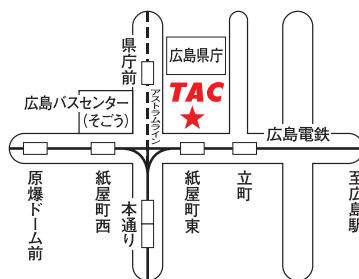

〒730-0011 広島市中区基町11-10  
合人社広島紙屋町ビル4F  
広島電鉄紙屋町東電停の正面

広島電鉄『紙屋町東』電停北側(シャレオ「東1出口」)すぐ