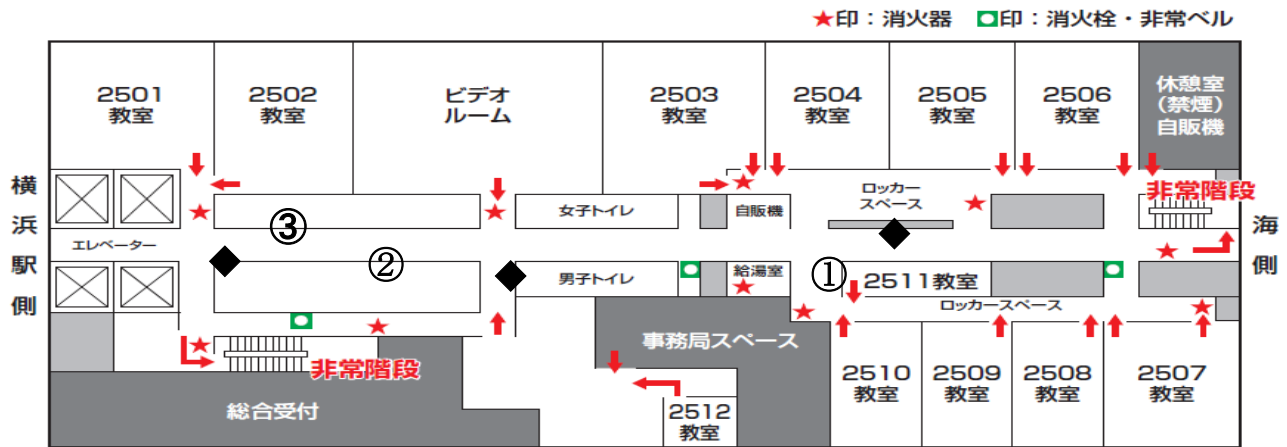

TAC横浜校 フロア案内

◆...「今日のTAC」（教室案内掲示場所）

□ スカイビル25階(総合受付・ビデオルーム・休憩室・2501～2510教室)