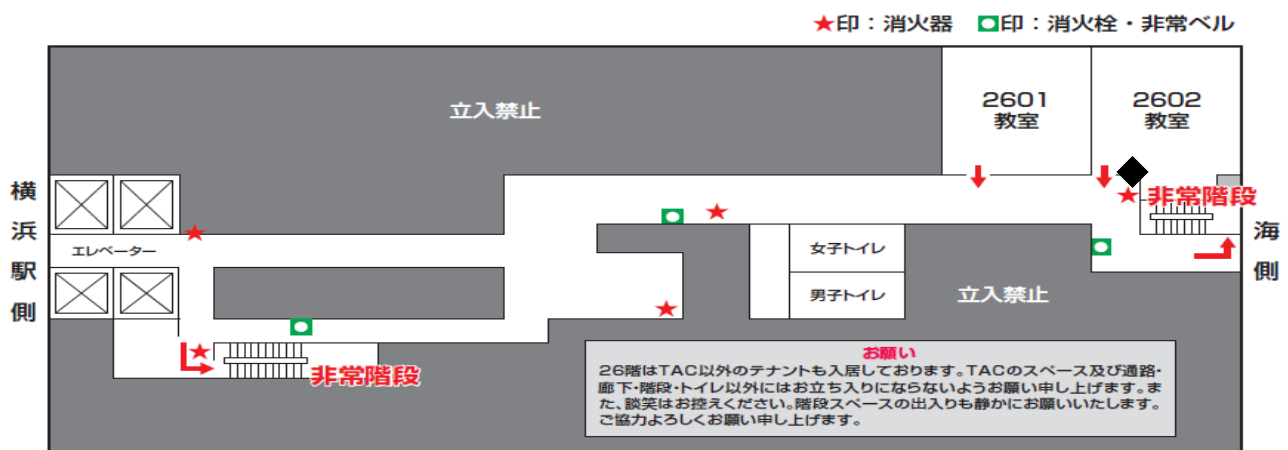

□ スカイビル26階(2601～2602教室)

各掲示版のご案内	①	公務員講座 掲示板	25階	2511教室手前
	②	その他講座 掲示板		中央通路
	③	横浜校からのお知らせ		中央通路