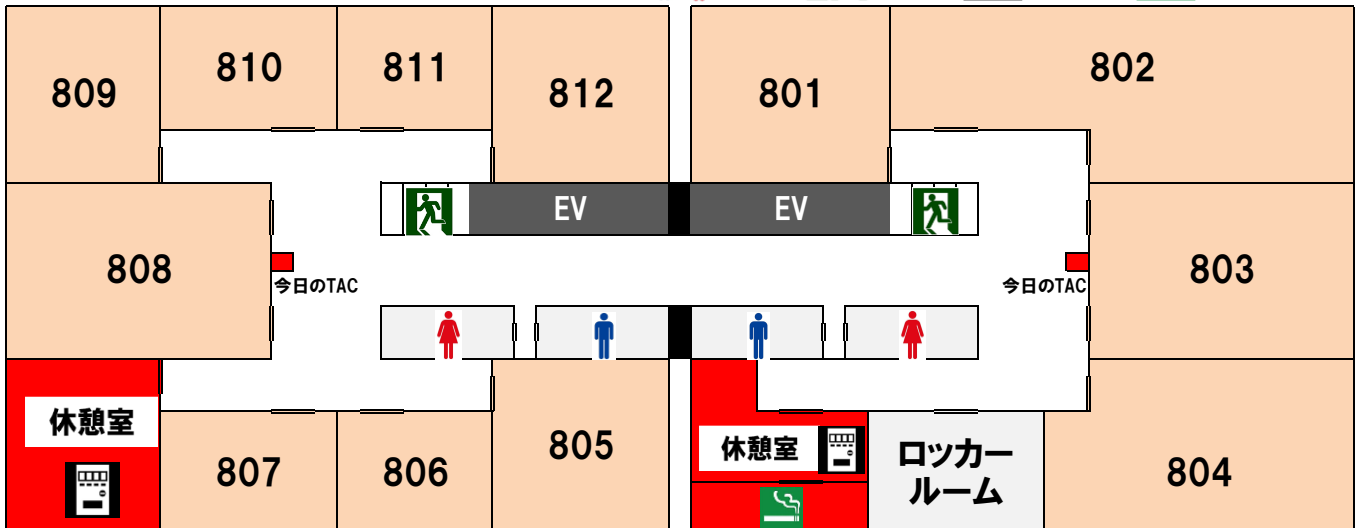

5 答案返却BOXについて

教室講座またはビデオブース講座を受講されている方の答案返却BOXは9階にあります。
受取りの際は、ご自身の答案かよく確かめてお持ちください。なお、インターネットを利用したWeb上での成績表示方法を採用している講座もございます。受講講座の「受講ガイド」を必ずご確認ください。

6 当ビルについて

当ビルは複合施設となっております。8階～10階以外は立入厳禁となっておりますので立ち入らないようお願いいたします(防犯装置が作動いたします)。エレベータにつきましては時間帯によって大変混雑いたします。教室の移動は余裕を持って行うようお願いいたします。

7 駐車場、駐輪場について

TAC新宿校では駐車場、駐輪場をご用意はございません。予めご了承ください。

TAC新宿校 フloorのご案内

10F

9F

8F

資格の学校
TAC

<https://www.tac-school.co.jp/>