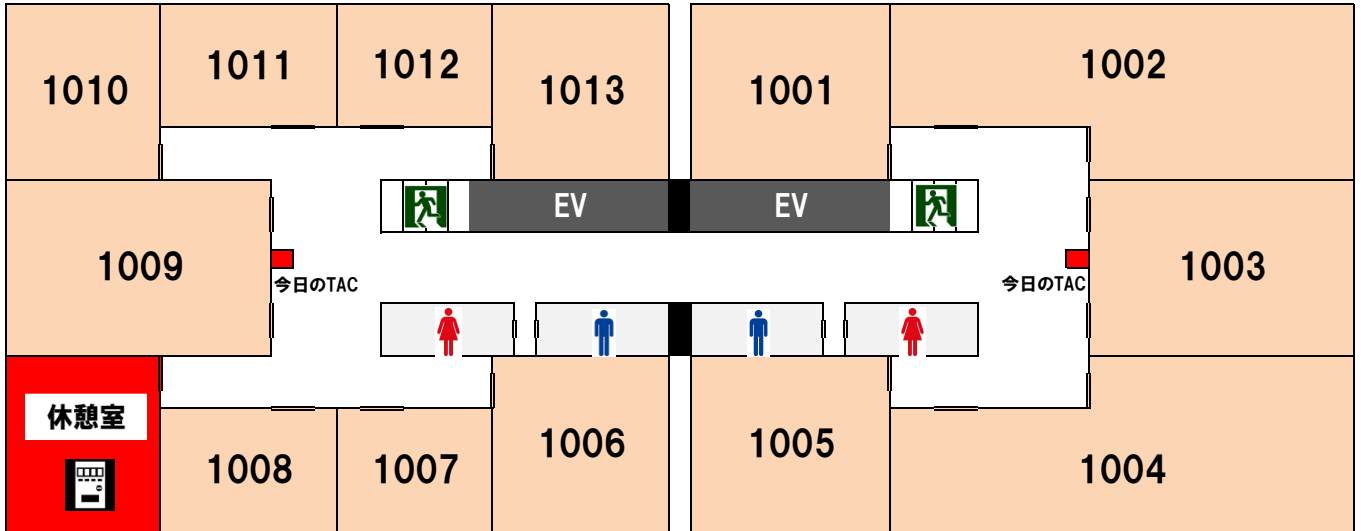

TAC新宿校 フloorのご案内

10F

9F