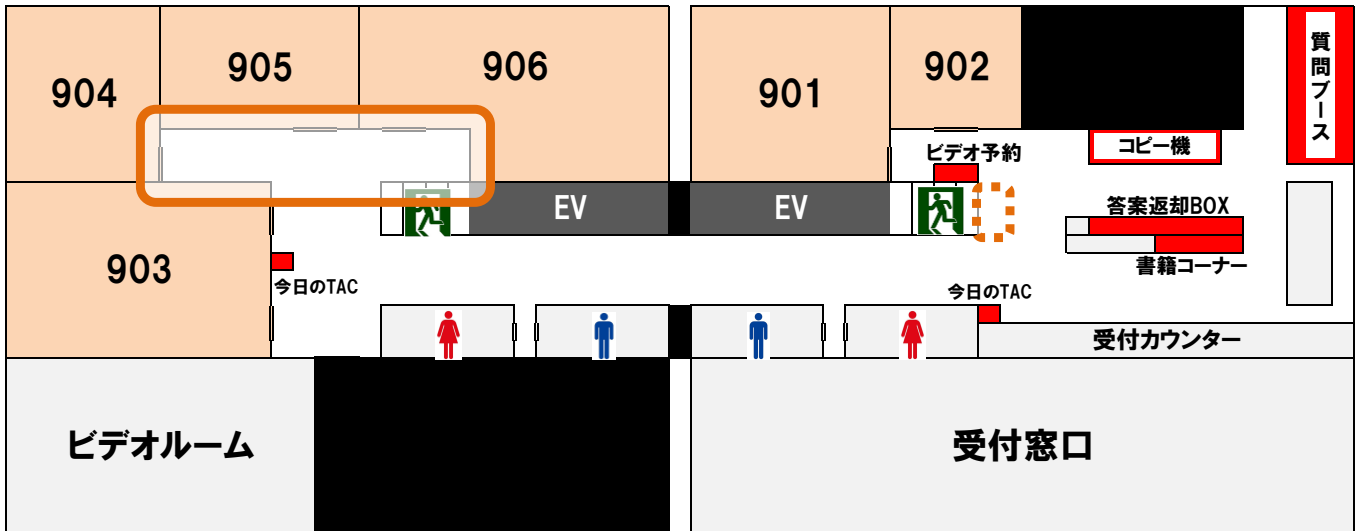

5 答案返却BOXについて

教室講座またはビデオブース講座を受講されている方の答案返却BOXは9階にあります。
受取りの際は、ご自身の答案かよく確かめてお持ちください。なお、インターネットを利用したWeb上での成績表示方法を採用している講座もございます。受講講座の「受講ガイド」を必ずご確認ください。

6 当ビルについて

当ビルは複合施設となっております。8階～10階以外は立入厳禁となっておりますので立ち入らないようお願いいたします(防犯装置が作動いたします)。エレベータにつきましては時間帯によって大変混雑いたします。教室の移動は余裕を持って行うようお願いいたします。

7 駐車場、駐輪場について

TAC新宿校では駐車場、駐輪場をご用意はございません。予めご了承ください。

TAC新宿校 フloorのご案内

10F

9F

8F

資格の学校
TAC

<https://www.tac-school.co.jp/>