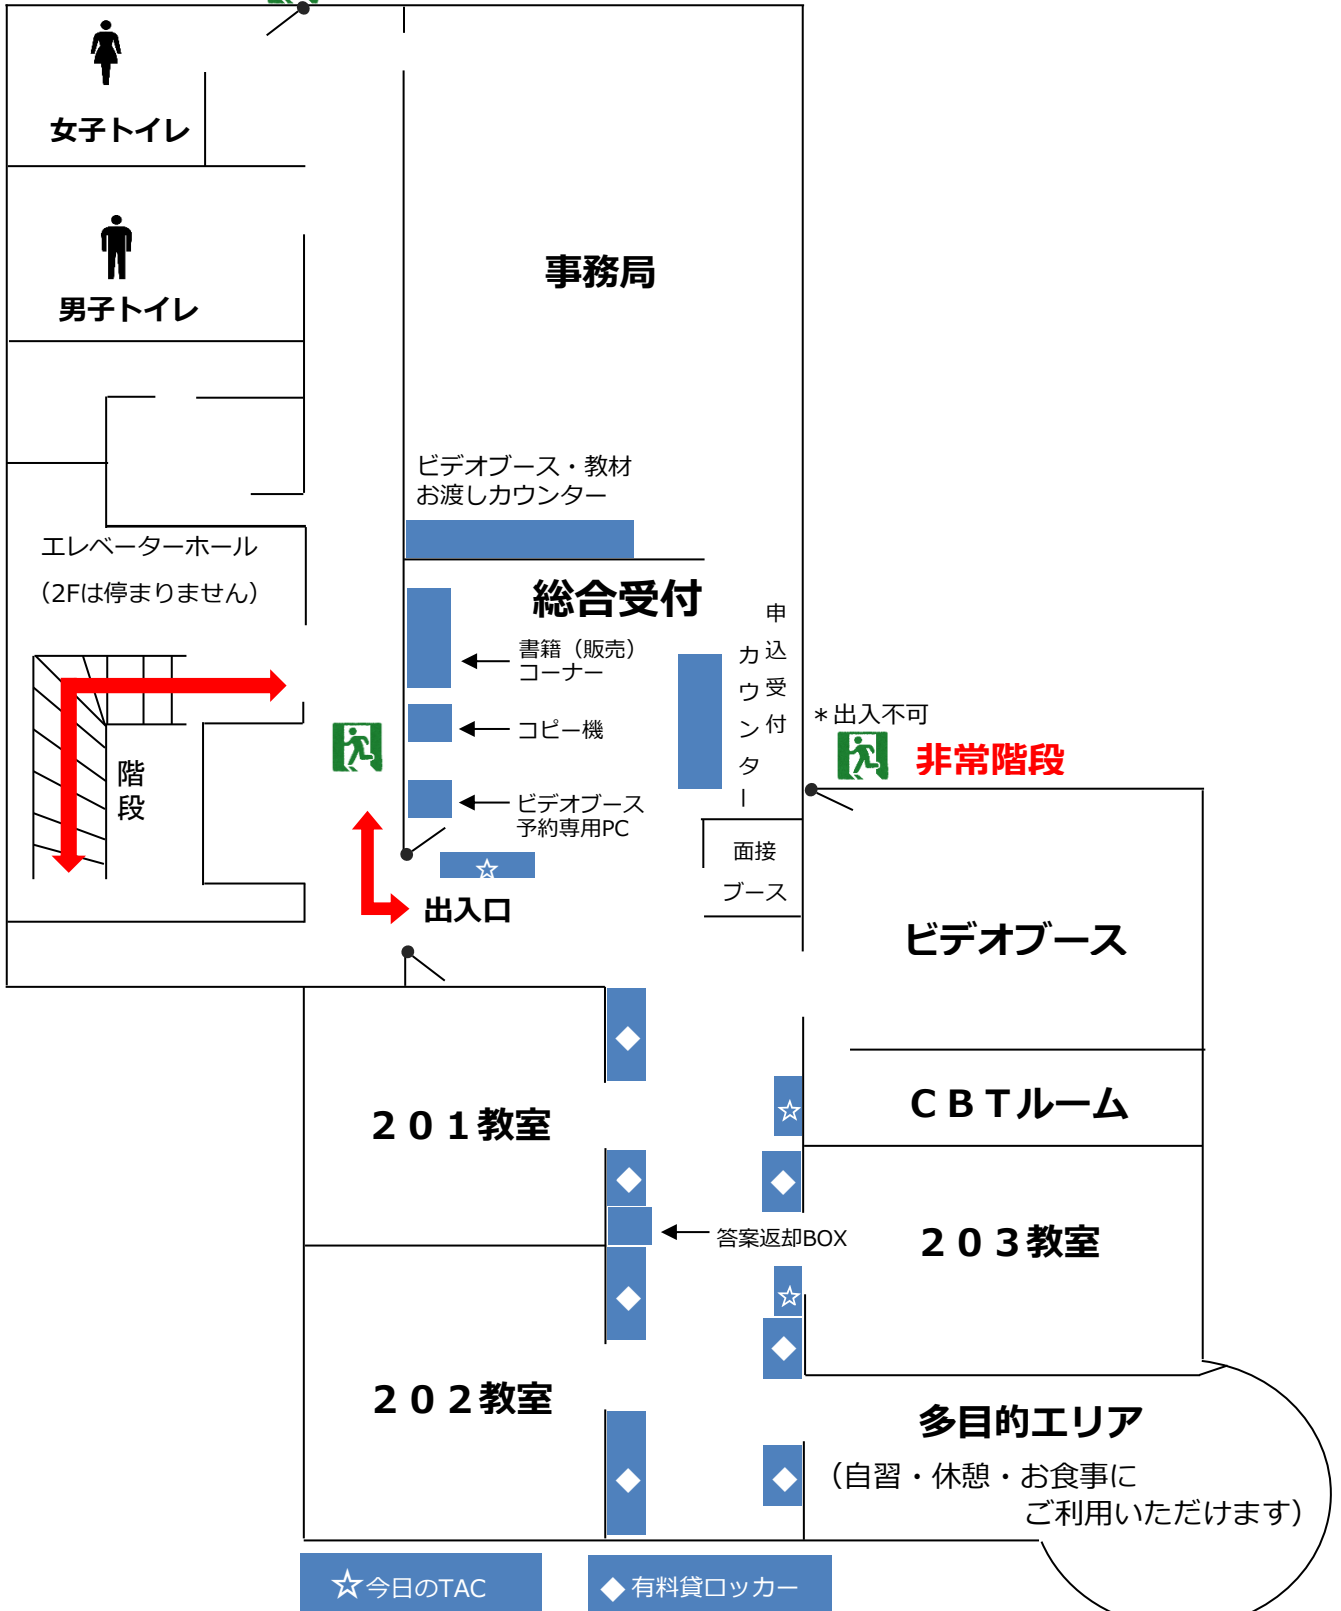

TAC札幌校 フロア案内

非常階段

* 出入不可