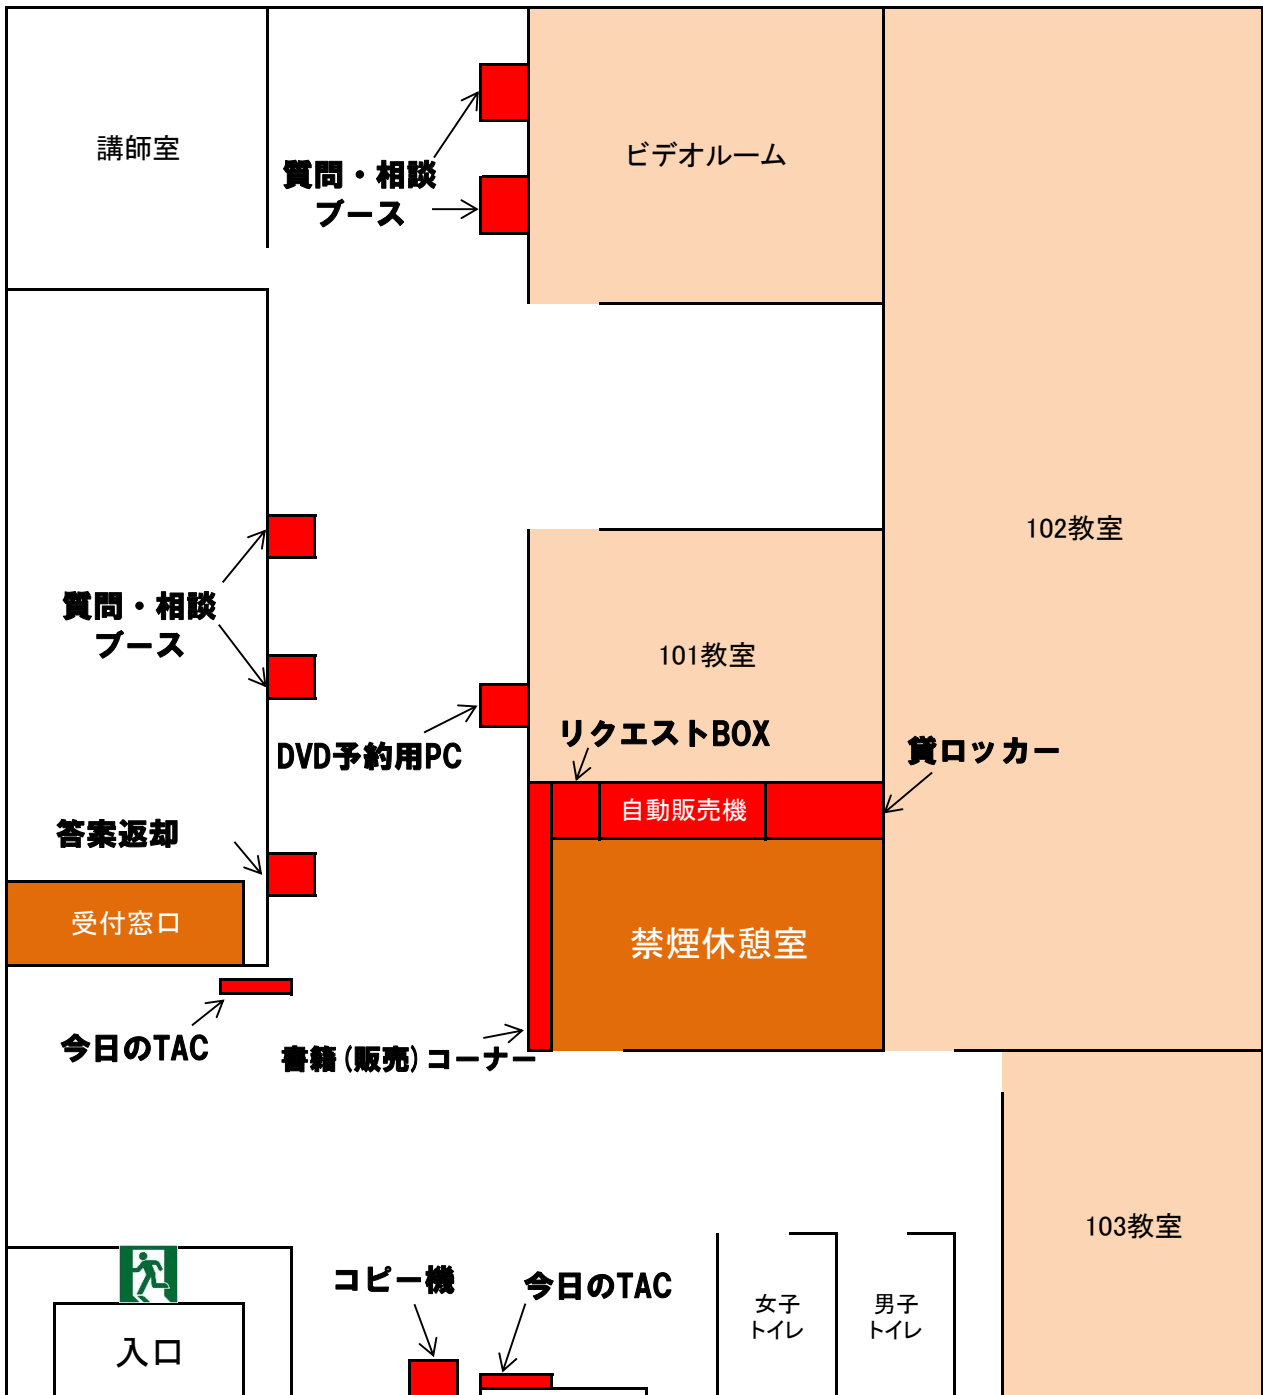

教室講座を受講されている方の答案返却BOXは受付窓口にあります。ビデオブース講座を受講されている方の答案返却BOXも同じく受付窓口にあります。

受取りの際は、ご自身の答案がよく確かめてお持ちください。なお、インターネットを利用したWeb上での成績表示方法を採用している講座もございます。受講講座の「受講ガイド」を必ずご確認ください。

6 当ビルについて

当ビルは複合施設となっております。フロアによっては立入厳禁となっておりますので立ち入らないようお願いいたします(防犯装置が作動いたします)。

7 駐車場、駐輪場について

TAC中大駅前校では駐車場のご用意はございません。予めご了承ください。駐輪場につきましては、当該ビル向かって左側壁に沿ってお止めくださいますようお願いいたします。

TAC中大駅前校 フロア案内

1F

講座掲示板

・公務員(地上・国般・国総)

資格の学校
TAC

<https://www.tac-school.co.jp/>