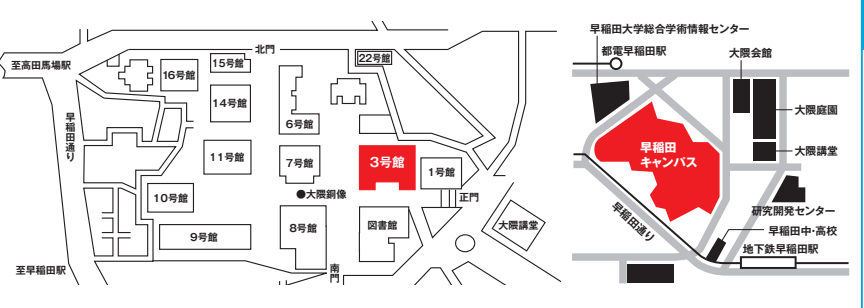

過年度の本試験会場実施!

早稲田大学 6/9(日)実施
※早稲田大学へのお問い合わせは
ご遠慮ください。

**早稲田大学
早稲田キャンパス3号館**
新宿区西早稲田1-6-1

東西線早稲田駅より徒歩5分
副都心線西早稲田駅より徒歩17分
都電早稲田駅より徒歩5分

ご注意

- ※定員になり次第締切となります。
- ※飲食物などは事前にご準備の上、ご来場ください。
- ※当日はお手洗いが大変混雑いたします。余裕をもってお済ませください。