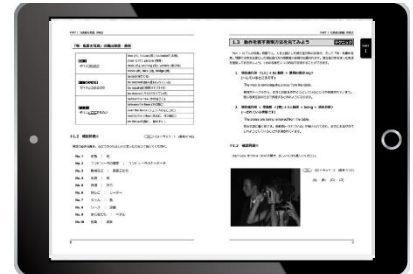

① スマート学習

いつでも気になった時に教材を確認できます。電車内や外出先でも、教材を広げることなくスマートに学習できます。

② 持ち運びに便利

たくさんの教材を常に持ち運ぶのは大変です。持ち運ぶのは今日メインで学習する教材1冊だけにして、その他の教材はデジタル教材で確認するという使い方がおススメです。

③ 便利機能が充実

キーワード検索、しおり機能に加え、マーカーやメモ書きなどの便利な機能ツールも充実しています。