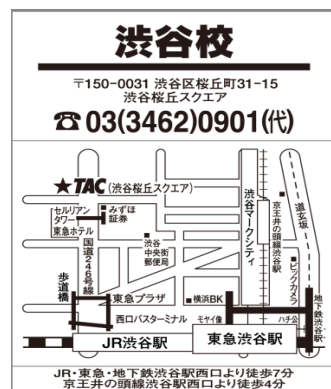

入室できません。テスト結果は、受験日から2週間程度で協会より発送されます。

※海外在住者の方の受験ならびにIPテスト結果の海外発送はできません。

◆お申込み方法・コースコード・受験料

上記「お申込みいただける方」をご確認のうえ各校窓口または郵送(★)にてお申込みください

(書店・代理店・e 受付のお申込みはできません)。詳細な申込方法につきましてはTACの

TOEIC® L&R TEST 対策講座 HPにてご確認ください。10月以降の試験に関しましては、

新型コロナウイルス感染防止のため、過去の試験に比べて受験者の定員を限定して実施することがございます。

定員に達し次第、IPテストの申込は締め切らせていただきますので、お早めにお申し込みください。

★【TAC 申込手続係】 〒101-8383 東京都千代田区神田三崎町 3-2-18

コースNo.	コース名	クラスNo.
209-ZAG	TOEIC® L&R IP テスト (10月)	(渋谷)
209-ZAJ	TOEIC® L&R IP テスト (12月)	L1
209-ZAL	TOEIC® L&R IP テスト (2月)	(梅田)
209-ZAM	TOEIC® L&R IP テスト (3月)	61

※以降のIPテストの販売開始や実施会場・日程は2021年3月中旬公開を予定しております。

●受験料 5,500円 (お申し込み後の日程変更、ご返金はできません。)

お問い合わせ 0120-509-117, 月～金 / 9:30～19:00, 土日祝 / 9:30～18:00

TOEIC® L&R TEST 対策講座・専用メールアドレス: english-info@tac-school.co.jp

速効 Web ゼミ