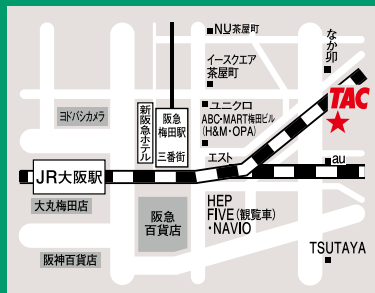

梅田校 ライブ中継クラス 開講決定!

二級学科本科生

キャンペーン 実施

2017年11月1日～
2018年2月28日締切

いよいよ梅田校にて 2月よりスタート!!

TAC建築士講座で大人気の渋谷校の教室講義をリアルタイムで梅田校で受講することができます! TACの教室講義は最適なスケジュールで組んでいますから、梅田校のライブ中継クラスも最適なタイミングでの受講ができます。

↓ ここがポイント! ↓

- ✓ 大人気の渋谷校 清田講師クラスを梅田校でライブ中継!
- ✓ 最適のスケジュールで受講できる!
- ✓ Webフォロー標準装備で欠席時や復習でも学習可能!

TAC梅田校

06(6371)5781(代)

大阪市北区中崎西2-4-12
梅田センタービル4F(32階建てビル)

©阪急・地下鉄御堂筋線梅田駅より徒歩6分/JR大阪駅より徒歩7分

●担当講師より

せいだ かずとし
清田 和歳 講師
Kazutoshi SEITA

梅田校LIVEクラスは、私が同日に渋谷校で実施している講義の生中継ですから、渋谷校の受講生とともに、全講義について、最後まで私が責任を持って担当いたします。二級建築士であっても、近年の本試験を甘く見ていては合格することができません。しっかりと、最後までついてきてください。合格の喜びを共有できる日を楽しみにしています。