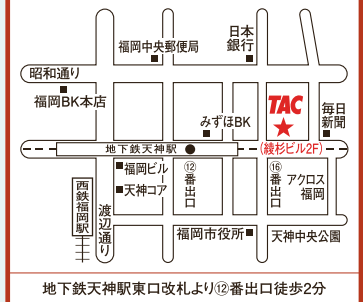

6/27(水)より申込開始! /

無料体験入学できます!
予約不要・参加無料

※満員の際は不可です。詳細は設計製図本科生パンフレット裏表紙をご覧ください。

講義には製図用具一式をご持参ください(製図用具のお貸し出しはしていません)。TACが推奨する製図用具は設計製図パンフレットP.3をご覧ください。

福岡校

〒810-0001 福岡市中央区天神1-15-6
綾杉ビル2F

☎092(724)6161(代)

受講料・コード一覧 (教材費・8%税込)