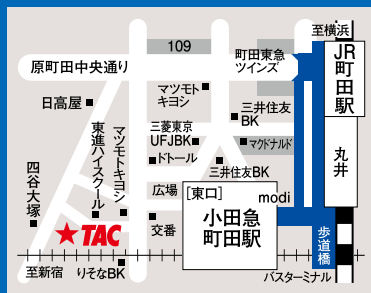

TAC町田校

TEL042(721)2202(代)
東京都町田市原町田6-16-8 壮平ビル2F

©小田急町田駅より徒歩1分/JR町田駅より徒歩4分

●担当講師より

いざわ しんご
井澤 真悟 講師
Shingo IZAWA

一級建築士の学科試験は、科目ごとの基準点があり、合格基準点も高い試験なので、苦手項目を捨てるような学習はNGです。全ての科目について、重要なポイントをしっかり把握する学習が欠かせません。TACでは、一回2.5時間をかけて、一つ一つの項目をできるだけ理由をつけて解説していきます。こうした腰をすえた学習が、結果的には合格への最短距離だからです。講義と同じ時間に一緒に学習できるライブ中継クラスなら、生講義クラスと同じ学習リズムで本試験まで学習できます。一緒にがんばりましょう!