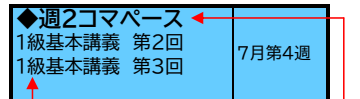

▶Web・オンラインライブ配信日程

担当講師:多賀 潤	動画配信開始日
1級論文アプローチ講義 第1回	26.3/31(火)
1級論文アプローチ講義 第2回	4/4(土)
1級論文アプローチ講義 第3回	4/11(土)
1級論文アプローチ講義 第4回	4/18(土)
1級論文アプローチ講義 第5回	4/25(土)
1級基本講義 第1回	5/9(土)
1級基本講義 第2回	5/16(土)
1級基本講義 第3回	5/16(土)
1級基本講義 第4回	5/23(土)
1級基本講義 第5回	5/30(土)
1級基本講義 第6回	6/6(土)
1級基本講義 第7回	6/6(土)
1級基本講義 第8回	6/13(土)
1級基本講義 第9回	6/20(土)
1級基礎答練①【★】 (アプローチ講義&基本講義第1回~7回範囲)	6/27(土)
1級基本講義 第10回	6/27(土)
1級基本講義 第11回	7/4(土)
1級基本講義 第12回	7/11(土)
1級基本講義 第13回	7/18(土)
1級基本講義 第14回	7/25(土)
1級基本講義 第15回	8/1(土)
1級基本講義 第16回	8/15(土)
1級基本講義 第17回	8/15(土)

担当講師:多賀 潤	動画配信開始日
1級基本講義 第18回	8/22(土)
1級基本講義 第19回	8/22(土)
1級基本講義 第20回	8/29(土)
1級基本講義 第21回	8/29(土)
1級基礎答練②【★】 (基本講義第8回~15回範囲)	9/5(土)
1級基本講義 第22回	9/12(土)
1級基本講義 第23回	9/12(土)
1級基礎答練③【★】 (基本講義第16回~21回範囲)	9/19(土)
1級基本講義 第24回	9/19(土)
1級基本講義 第25回	9/19(土)
1級基本講義 第26回	9/26(土)
1級基本講義 第27回	9/26(土)
1級基礎答練④【★】 (基本講義第22回~27回範囲)	10/3(土)
1級応用答練①【★】	10/10(土)
1級応用答練②【★】	10/17(土)
1級応用答練③【★】	10/24(土)
1級応用答練④【★】	10/31(土)
1級直前予想模試(共通)答練実施【★】	11/7(土)
1級直前予想模試(選択)答練実施【★】	11/7(土)
1級直前予想模試(共通)解説実施【★】	11/8(日)
1級直前予想模試(選択)解説実施【★】	11/8(日)

▶受講ペース目安表の見方

この時期の推奨受講ペース
この時期に受講を推奨する講義名

※講義1コマ…約2.5時間
※Web配信日程(左記【★】の講義以外)の講義配信開始日以降であればいつでも好きな時間に何度でも受講できます。

左記日程表の【★】について
答練・模試は、オンラインライブで実施します。Schoo Swing上で左記の日程にてWeb答練形式で実施します。左記日程の講義内で答練を解答する時間を設けますので、なるべく講義日前に解答されませんようお願いいたします。

※答練実施回は
14:00~15:30答練
15:40~16:40解説
※直前予想模試(11/7)
10:30~12:00答練(共通)
13:30~15:00答練(選択)
※直前予想模試(11/8)
14:00~15:00解説(共通)
15:10~16:10解説(選択)

時期 / 月別		7月スタートの場合 受講ペース目安	8月スタートの場合 受講ペース目安
7月	第1週 6/29(月) ~ 7/5(日)	◆週2コマペース 1級論文アプローチ講義 第1回 1級論文アプローチ講義 第2回	7月第1週
	第2週 7/6(月) ~ 7/12(日)	◆週2コマペース 1級論文アプローチ講義 第3回 1級論文アプローチ講義 第4回	7月第2週
	第3週 7/13(月) ~ 7/19(日)	◆週2コマペース 1級論文アプローチ講義 第5回 1級基本講義 第1回	7月第3週
	第4週 7/20(月) ~ 7/26(日)	◆週2コマペース 1級基本講義 第2回 1級基本講義 第3回	7月第4週
8月	第1週 7/27(月) ~ 8/2(日)	◆週2コマペース 1級基本講義 第4回 1級基本講義 第5回	8月第1週
	第2週 8/3(月) ~ 8/9(日)	◆週2コマペース 1級基本講義 第6回 1級基本講義 第7回	8月第2週
	第3週 8/10(月) ~ 8/16(日)	◆週2コマペース 1級基本講義 第8回 1級基本講義 第9回	8月第3週
	第4週 8/17(月) ~ 8/23(日)	◆週2コマペース 1級基本講義 第10回 1級基本講義 第11回	8月第4週
	第5週 8/24(月) ~ 8/30(日)	◆週2コマペース 1級基礎答練①(アプローチ講義&基本講義第1回~7回範囲) 1級基本講義 第12回	8月第5週
9月	第1週 8/31(月) ~ 9/6(日)	◆週2コマペース 1級基本講義 第13回 1級基本講義 第14回	9月第1週
	第2週 9/7(月) ~ 9/13(日)	◆週2コマペース 1級基本講義 第15回 1級基本講義 第16回	9月第2週
	第3週 9/14(月) ~ 9/20(日)	◆週2コマペース 1級基本講義 第17回 1級基本講義 第18回	9月第3週
	第4週 9/21(月) ~ 9/27(日)	◆週2コマペース 1級基本講義 第19回 1級基本講義 第20回	9月第4週

上記の配信日程表の通り、各答練・模試回はオンラインライブを実施しております。受講進捗により、ライブ講義日程への受講が可能ならば、ぜひオンラインライブにて答練・模試にご参加ください。
なお、ライブ講義日程後はアーカイブ配信もおこなっております。