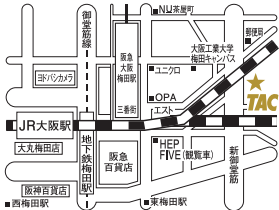

◆ 会場・日時

梅田校

2/23 (日)
17:30~18:30

2/25 (火)
19:00~20:00

なんば校

2/23 (日)
17:15~18:15

3/4 (水)
19:00~20:00

TAC 梅田校

06-6371-5781

〒530-0015 大阪市北区中崎西2-4-12
梅田 センタービル4F

原倉大阪梅田駅・地下鉄御堂筋線梅田駅より徒歩6分
JR大阪駅より徒歩7分

TAC なんば校

06-6211-1422

〒542-0076 大阪市中央区難波2-2-3
御堂筋グランドビル13F

地下鉄なんば駅発着出口直結
(B1F・スターバックス裏側にエレベーターがあります)

参加特典