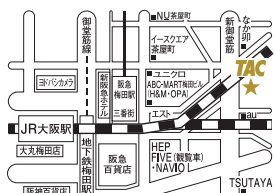

参加無料・予約不要

大阪商工会議所 共催

TAC 簿記検定1級 講座説明会

～ 学習方法から短期合格の秘訣まで詳しくご案内～

当セミナーでは、簿記2級まで学習された方に、2級との学習内容の違いをはじめ、1級の学習内容を解説します。

また、もうひとつの簿記上位級である「全経簿記上級」についてもお話します。

◆ 内容

- ① 簿記2級との学習の違い、1級の学習内容・学習方法などの解説
- ② TACでの受講方法、カリキュラム、受講料などの説明

◆ 会場・日時

梅田校

6/9 (日)
17:30~18:20

6/13 (木)
19:00~19:50

なんば校

6/9 (日)
17:00~17:50

6/12 (水)
19:00~19:50

TAC 梅田校

06-6371-5781

〒530-0015 大阪市北区中崎西2-4-12
梅田 センタービル4F

阪急・地下鉄御堂筋線梅田駅より徒歩6分・JR大阪駅より徒歩7分