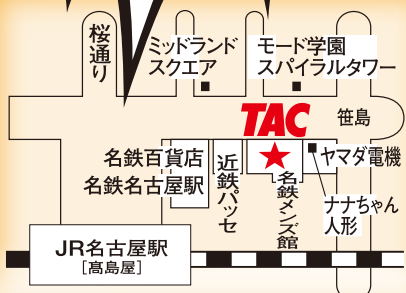

TAC名古屋校は

名古屋駅からすぐですが、
非常に分かりにくいです。

☑ 「三菱東京UFJ銀行」 「meitetsuメンズ館」の並びです。

☑ 「名鉄グランドホテル」の赤い表示が目印、
これが入口です。

☑ 入ってすぐ、左手のエレベーターで
10階まで
お越しく下さい。