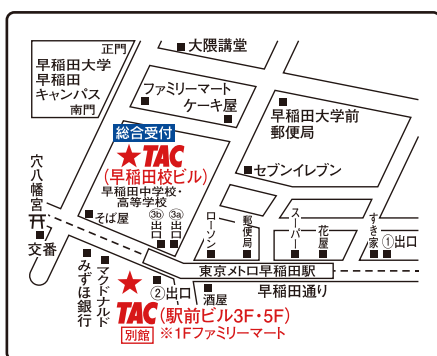

QUOカード(¥1,000分)

プレゼント!!

簿記3級教材 プレゼント!!

¥3,000相当の簿記3級対応テキスト・
問題集もプレゼントいたします。

※画像は
イメージです。